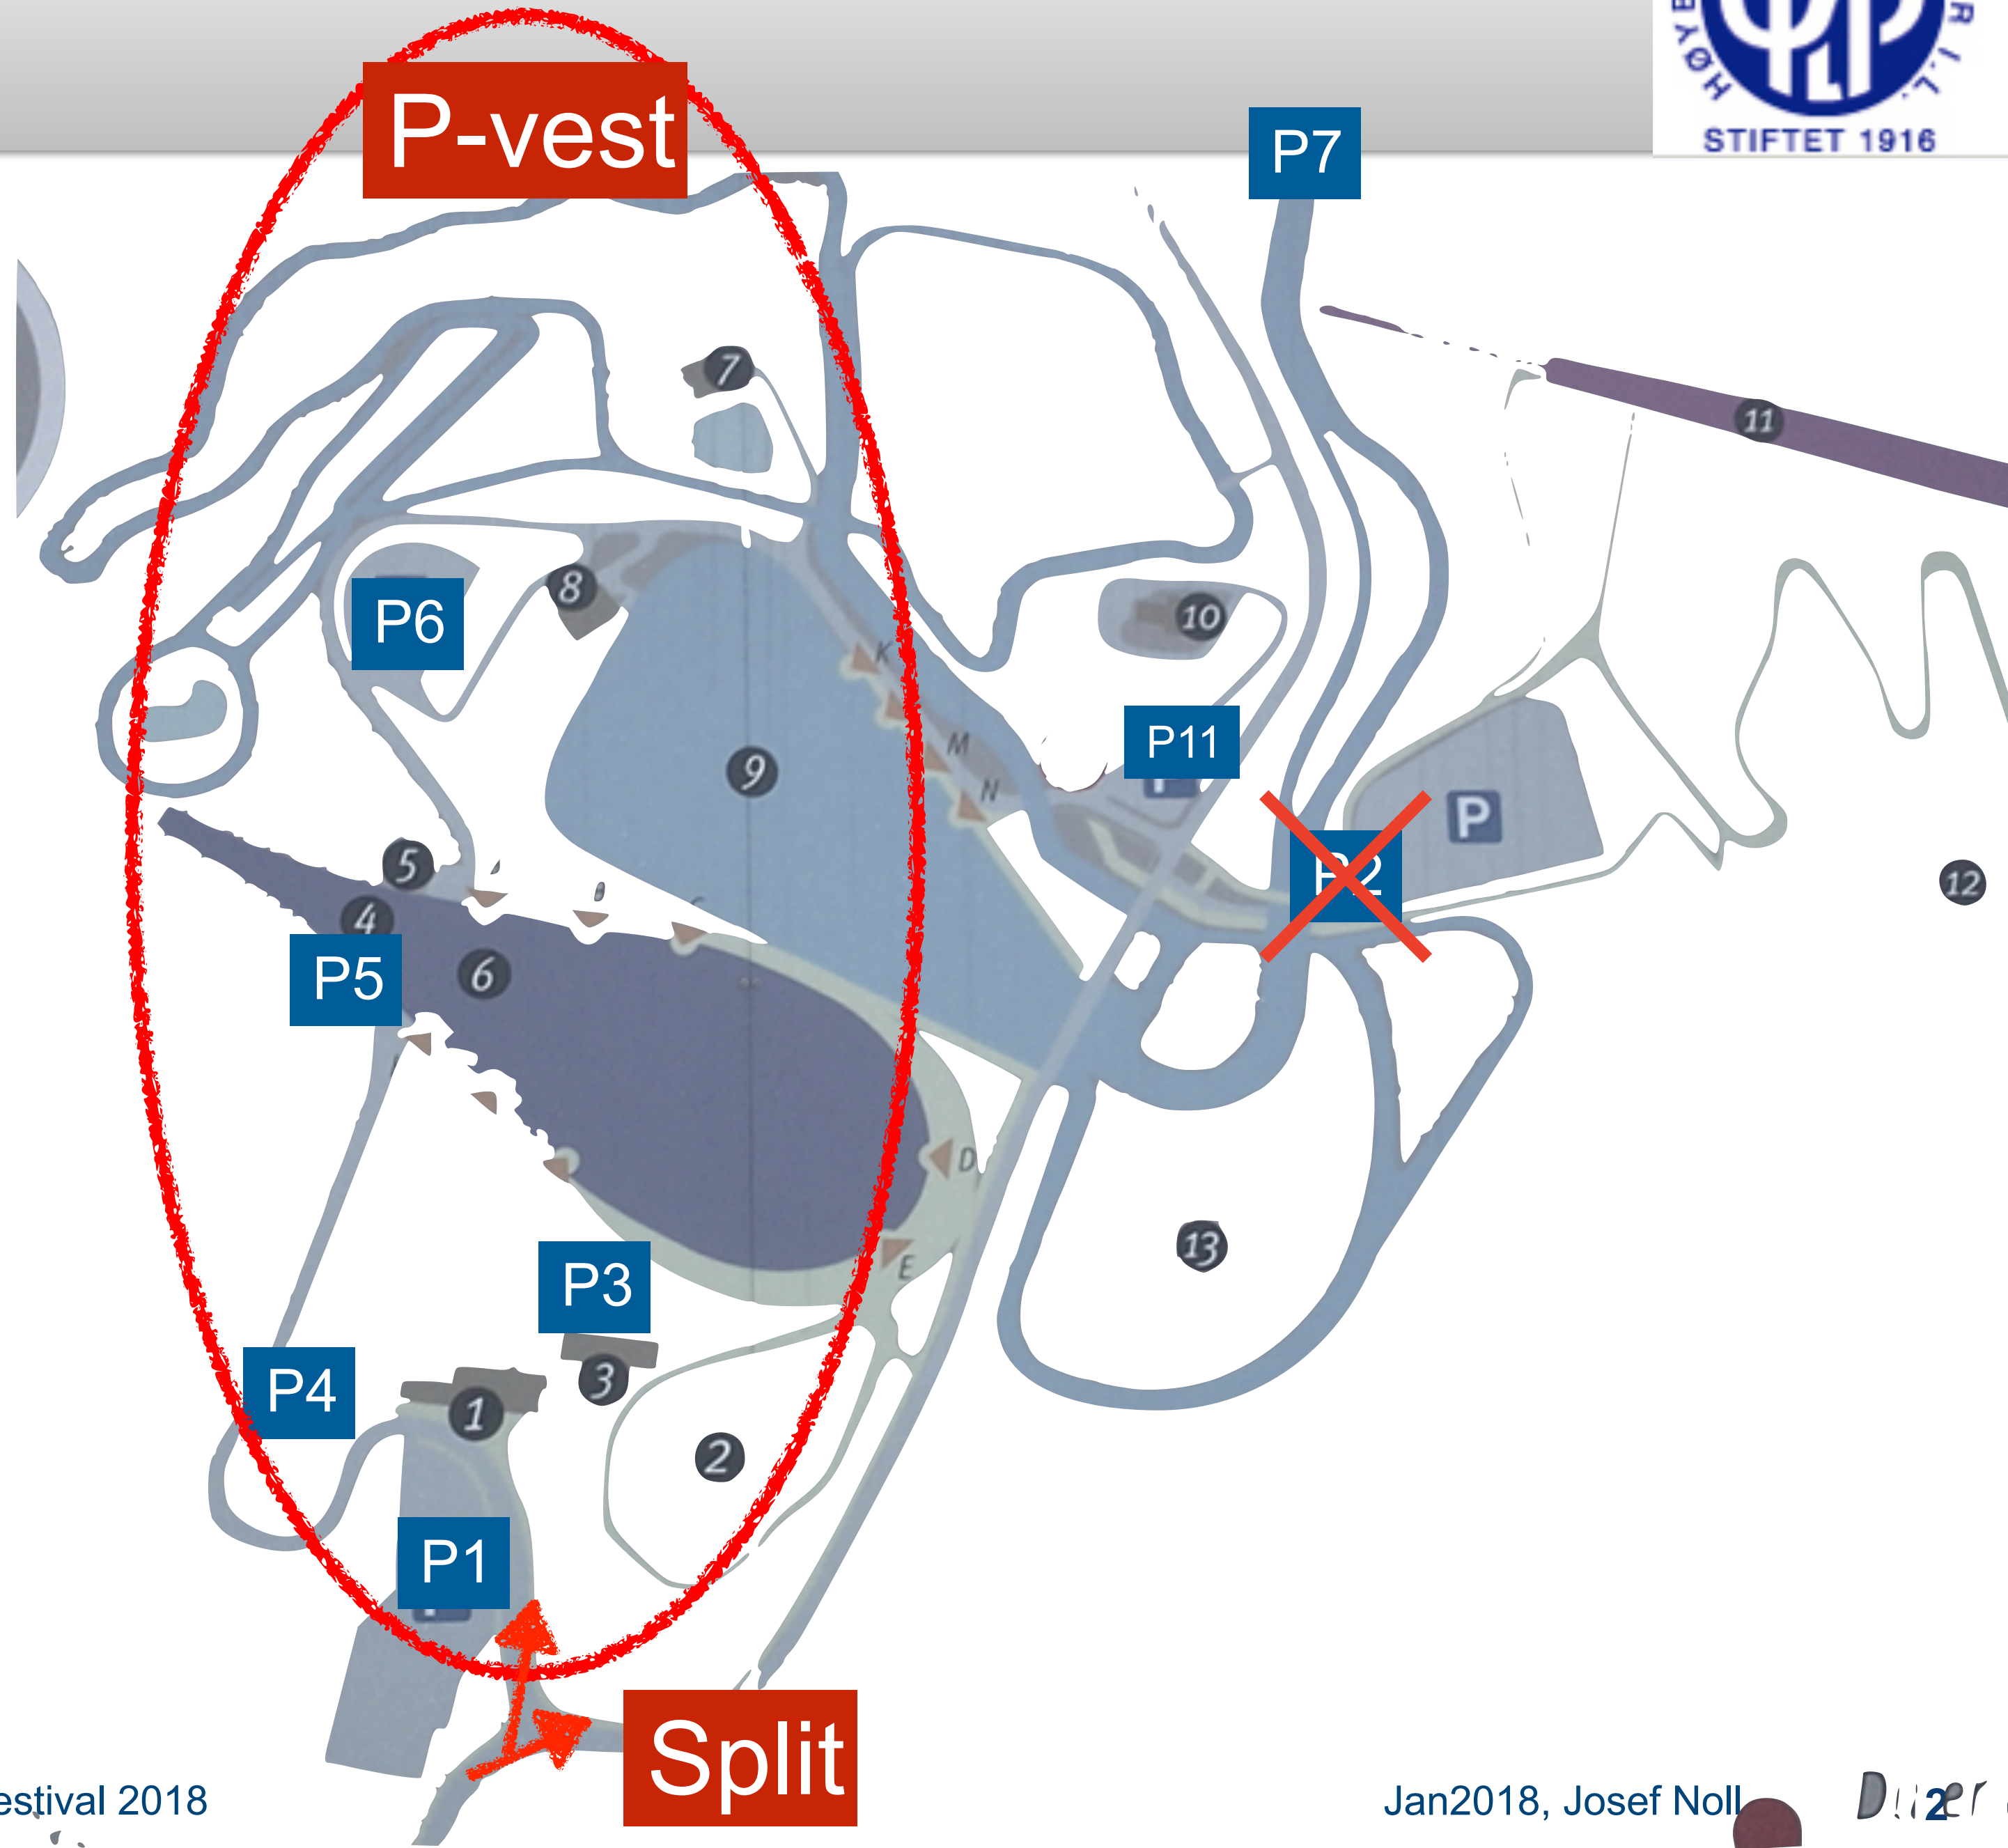

Oslo Skifestival Parkering 2018 - nytt

Gruppeleder: Josef Noll,
m: 9083 8066

Nytt 2017

- Parkeringsvakter med Walkie-Talkie (5x) ✓
- VIPPS skiltene
- Splitte langs Holmenkollveien (når P-vest er fyll)
 - ➔ forhindre at folk kjører “rundt” (gjennom P3, P6,...)
 - ➔ send videre til å parkere langs veien
- Ulempe, 3 x betaling
 - ➔ parkering langs veien (P7)
 - ➔ parkering P1
 - ➔ ~~parkering P2 (Midstuen) – hopprenn~~

Vaktplan P-vakter

- **C1-Junior#1**- Splitt
- C2-Tor Christian, C3-Mattis (P1), C4-Dag Helge (P2) kasse
- **C5-Nicholas**, **C6-Ketil**, C7-Junior#2, C8-Junior#3 på P3
 - **C5 inngang** P3/P1, **C6 på P3**
 - når P3 fyll, flytte C7, C8 til P1
- C7, C8 til P1
 - **C6 på P3** med Walkie, C7 på P1
 - når P1 fyll, flytt C8 til P7
- **C10-Arne**, C11, C12, ved P5, P6
 - når full, flytte C12, til P7 (bare søndag)
 - **C10 Walkie** på P6, C11 (P5,7)
- C9-Junior#4 P2, og parkering langs veien (P7)
- Juniorer: C1,C7,C8,C9,C11,C12