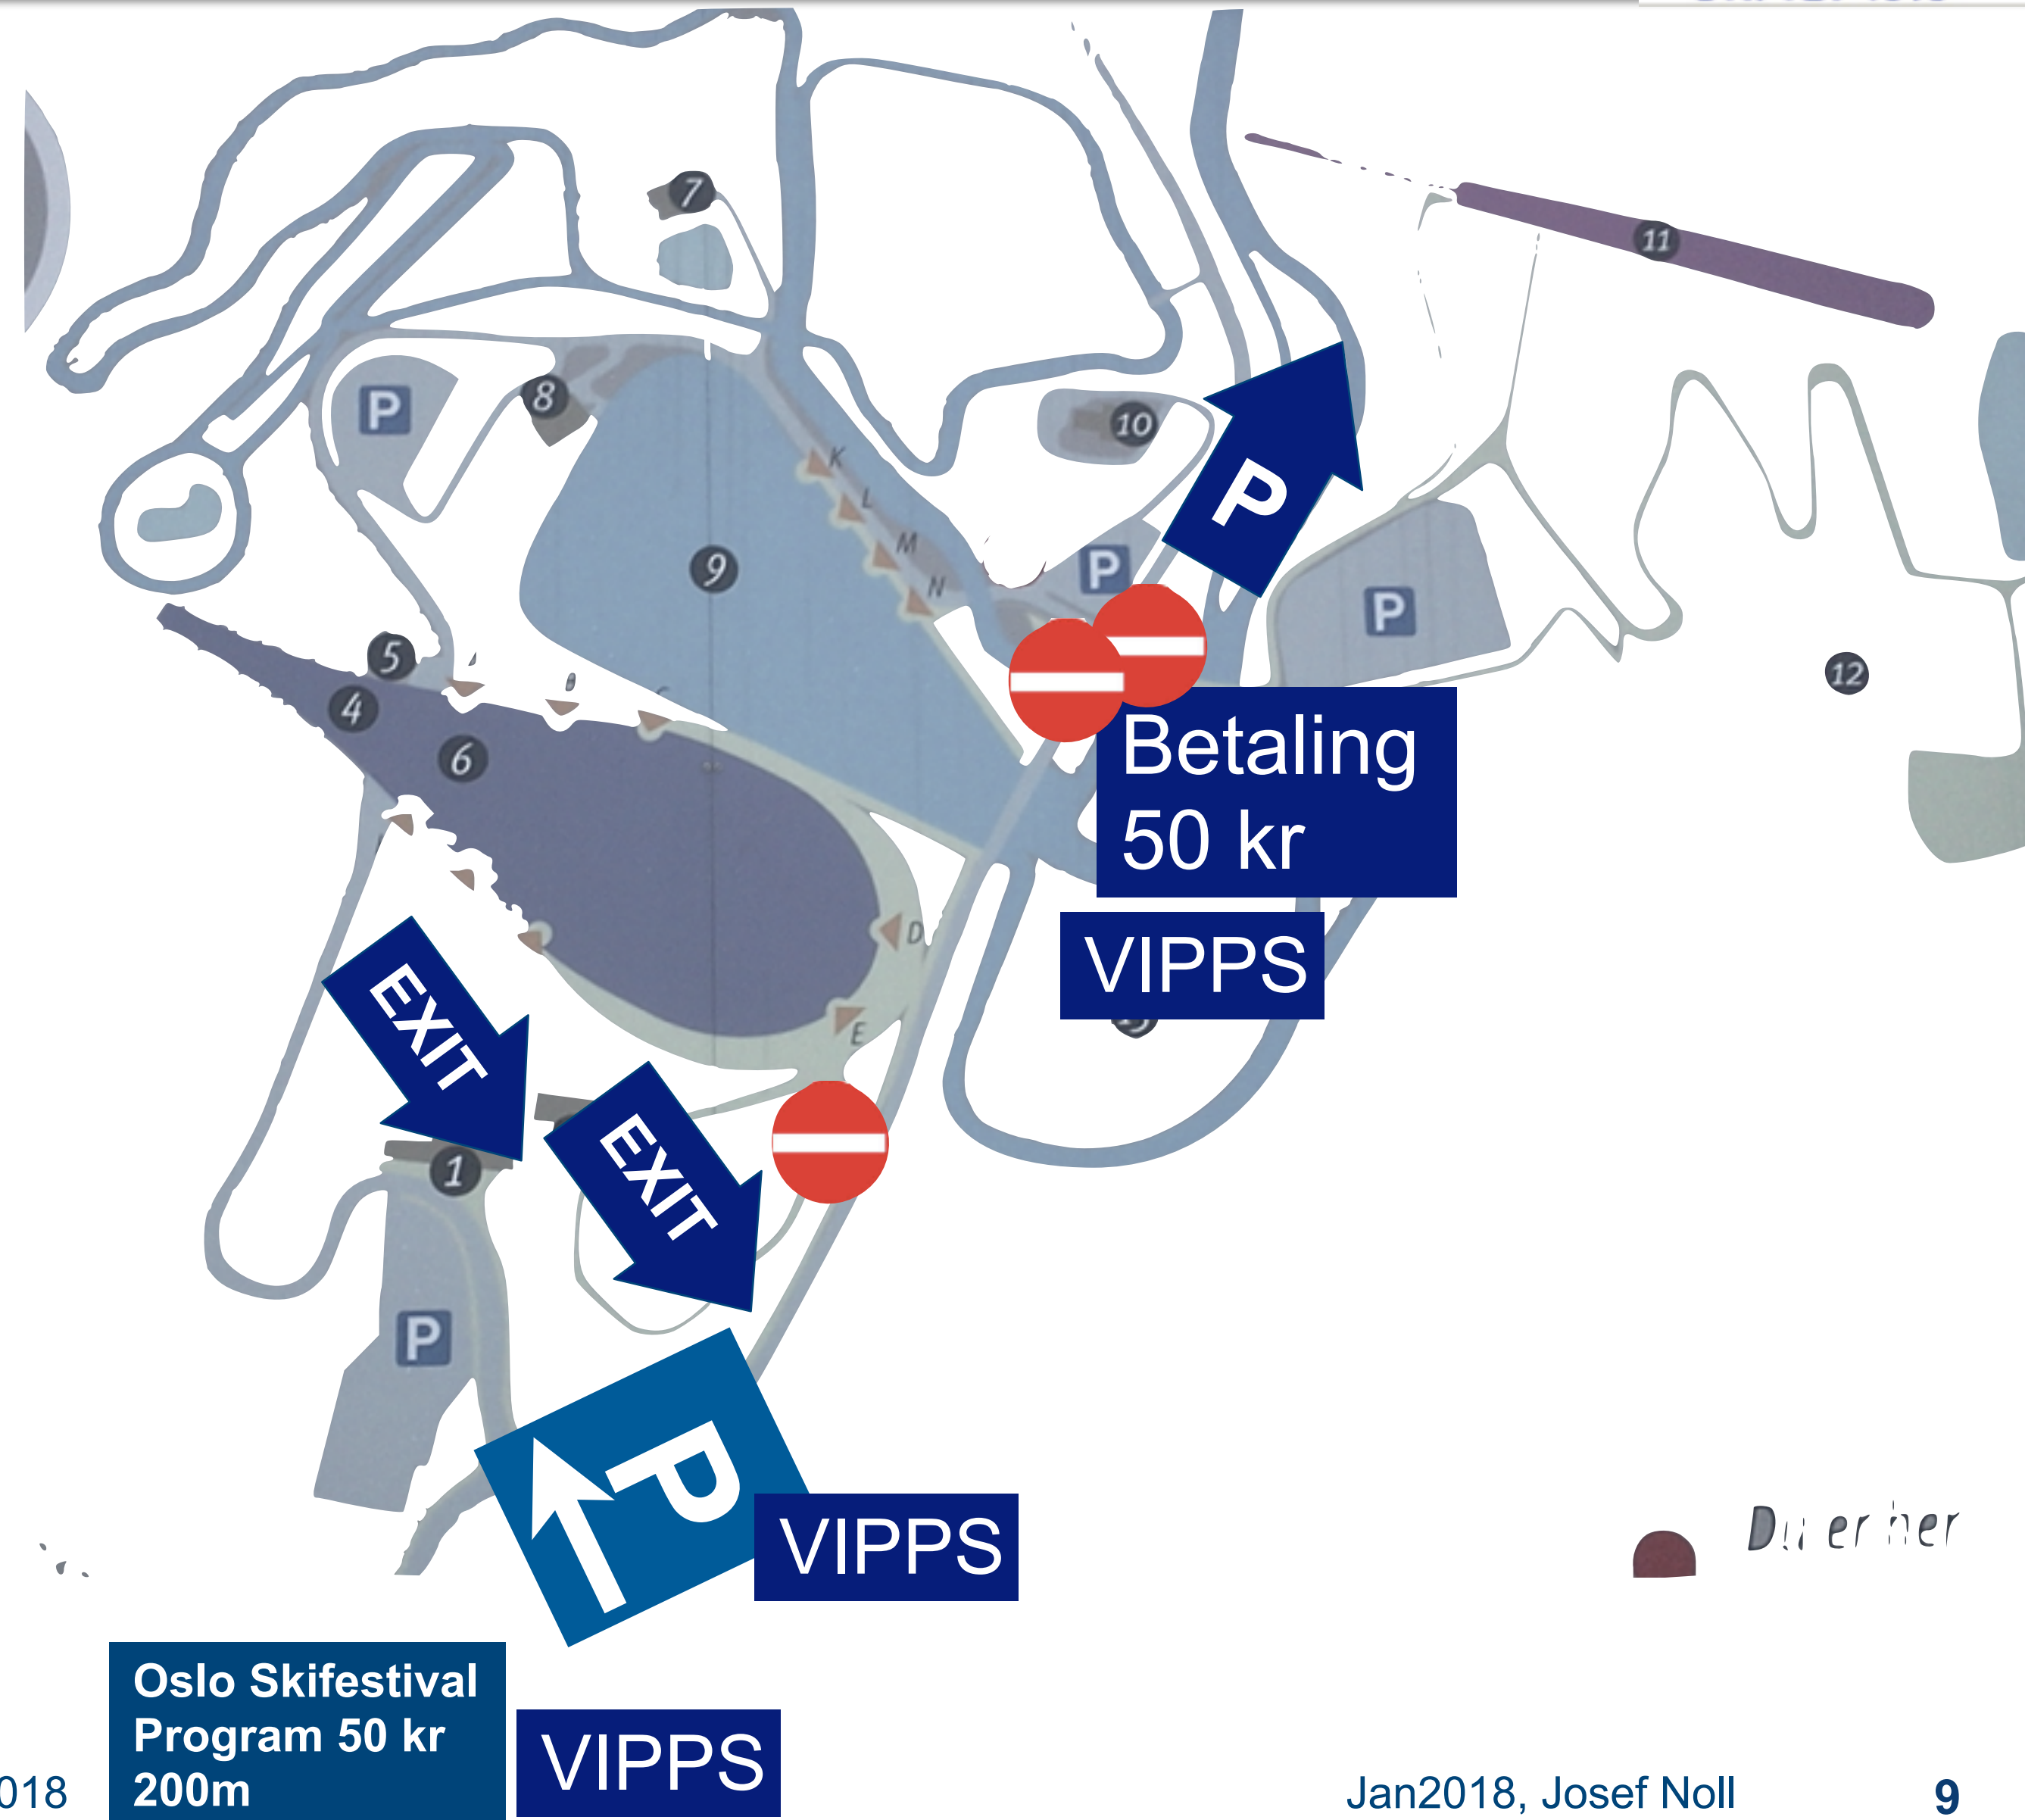

- Under festivalen

- Ta med tralle for programblader
- Hente programblader i sekretariatet
- Utplassere diverse parkeringsanvisninger langs veier etc.

- Etter Festivalen

- Innsamling av alt utstyr, som levers til sekretariatet
- Overlevering av kontanter til kasseansvarlig i sekretariatet -> Opptelling av innbetaling
- Tilbakelevere ubenyttede programblad til rennleder

Sett opp skiltene

- 2017 Nytt
 - ➔ P2 sperret, hopprenn
 - ➔ VIPPS 3x
 - ➔ UT

Lørdag - print

Lørdag

07:00 Josef Noll, 9083 8066 - sett opp skiltene++

C1 09:00 Juniorløper, splitt

C2 07:30 Eirik Berglund, 9266 8100