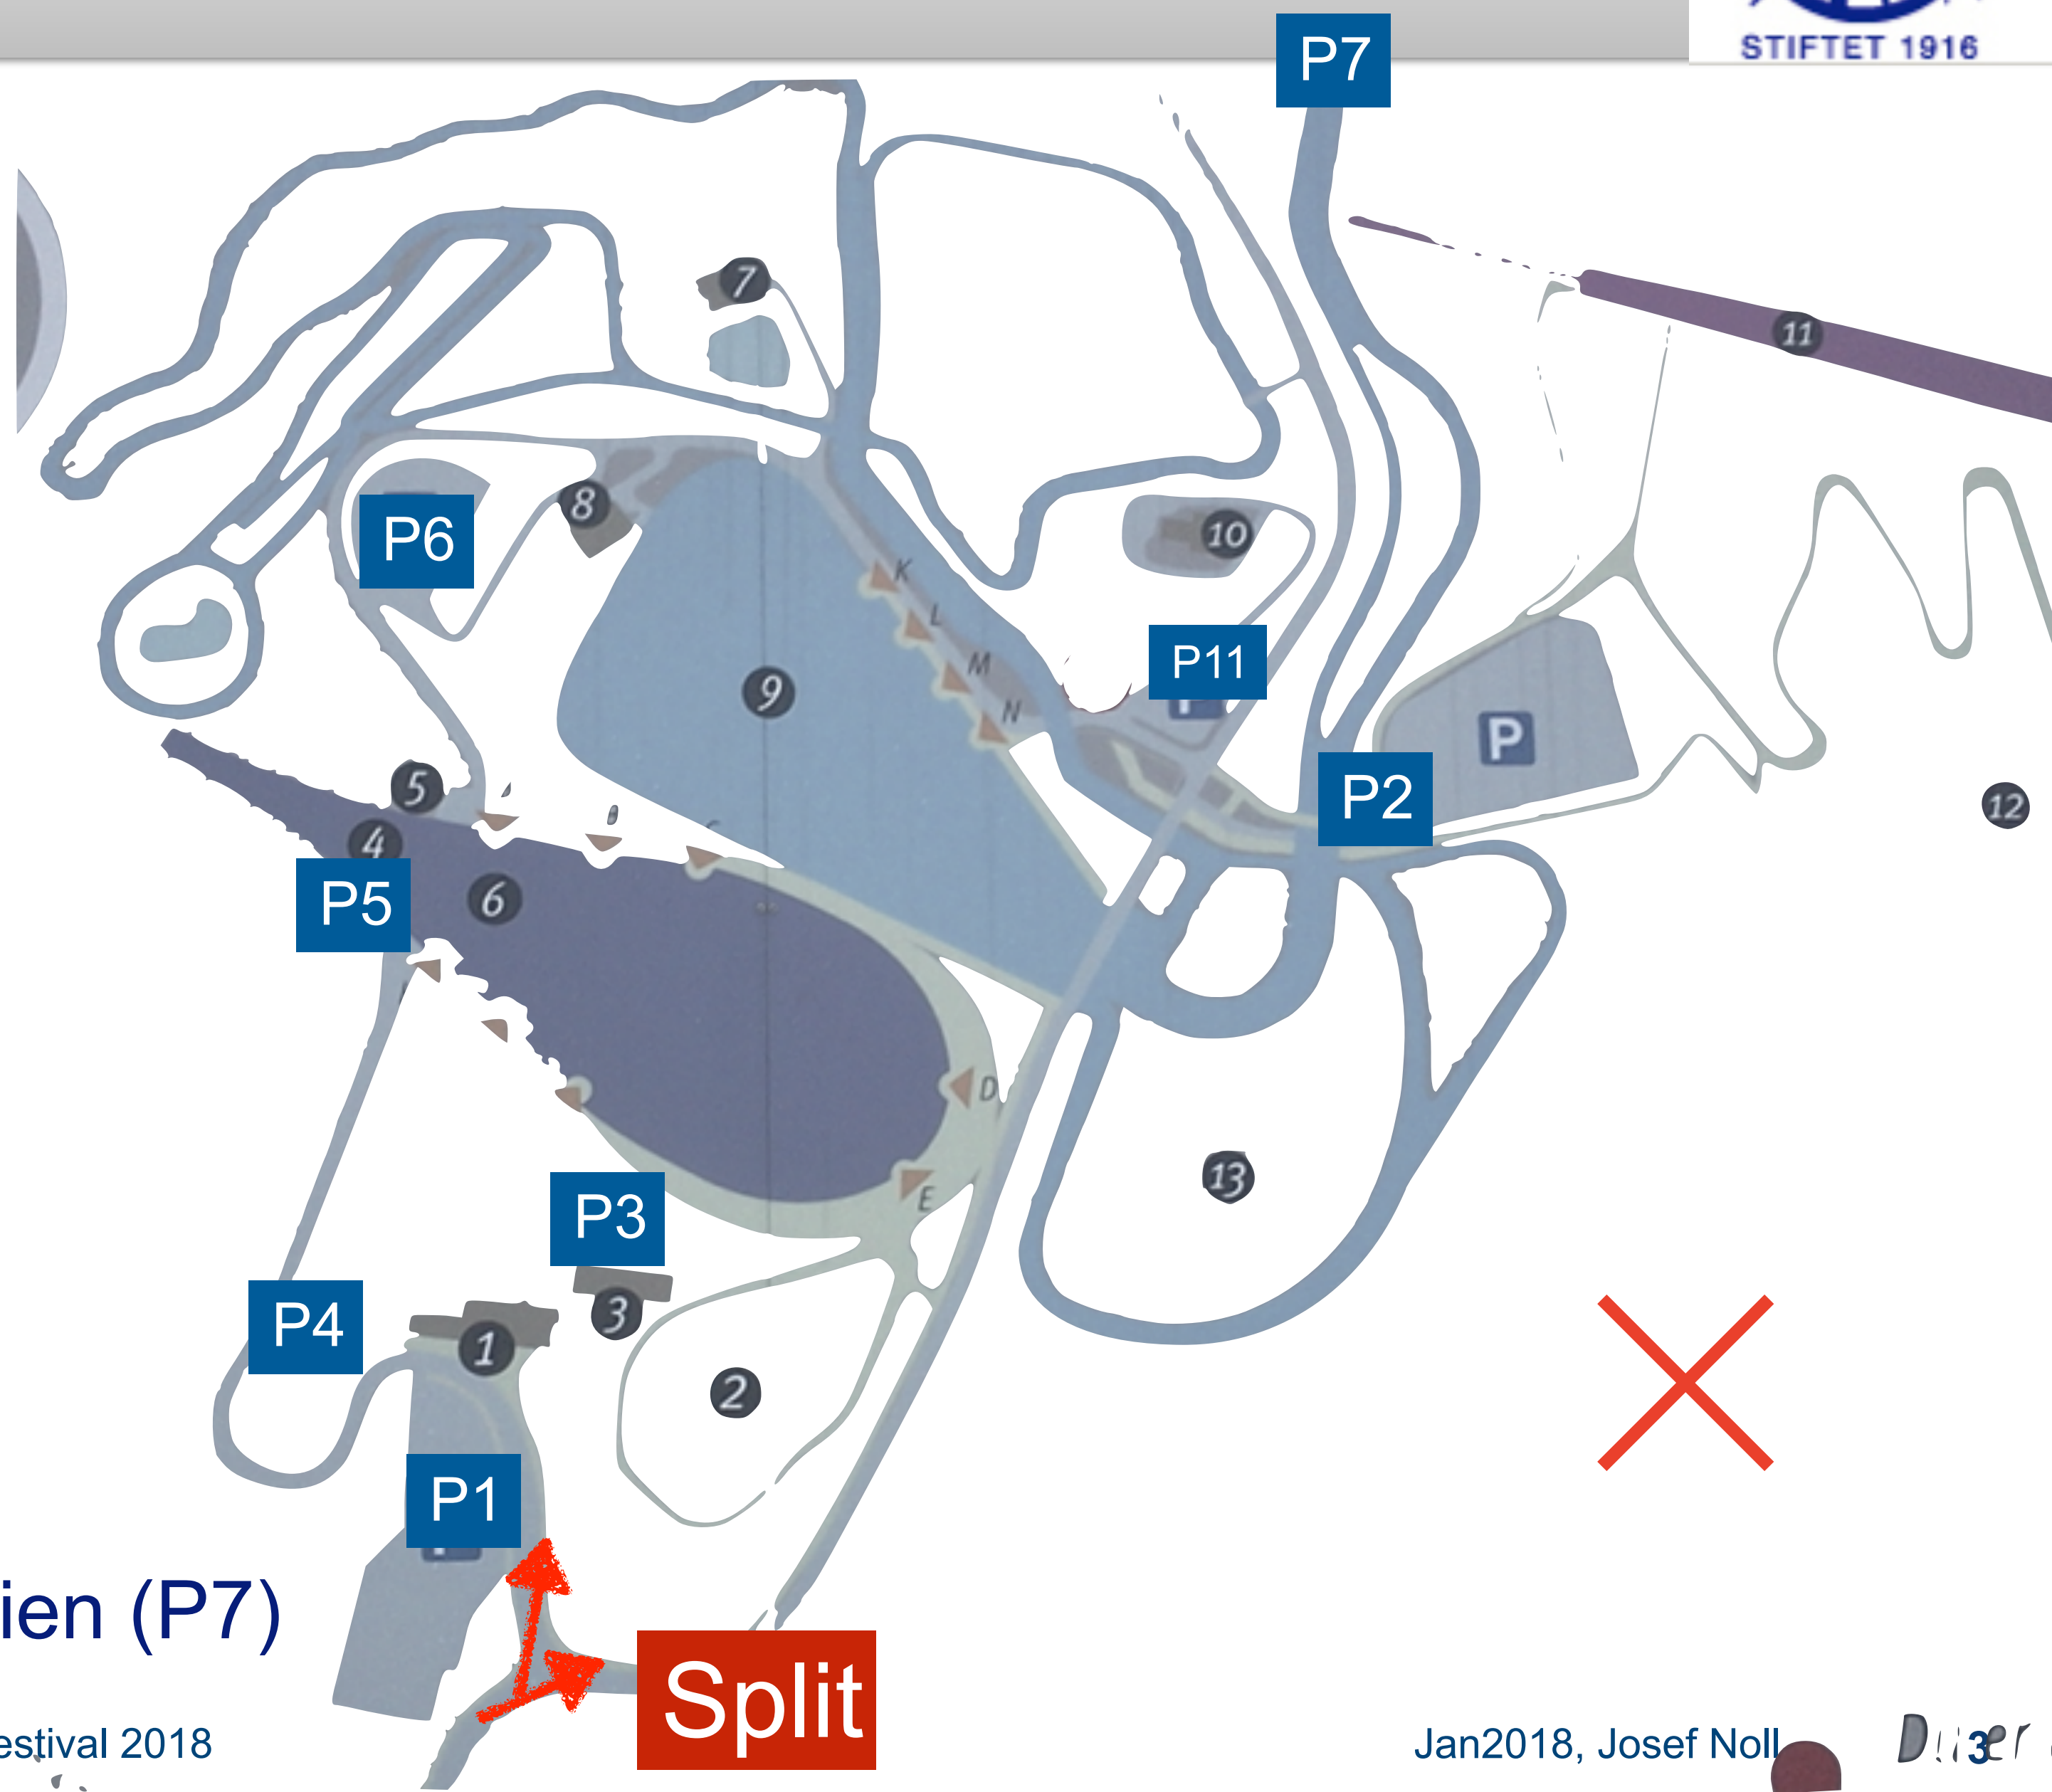

Oslo Skifestival Parkering 2018 - nytt

Gruppeleder: Josef Noll,
m: 9083 8066

Nytt 2017

- Parkeringsvakter med Walkie-Talkie (5x) ✓
- VIPPS skiltene
- Splitte langs Holmenkollveien (når P-vest er fyll)
 - ➔ forhindre at folk kjører “rundt” (gjennom P3, P6,...)
 - ➔ send videre til å parkere langs veien
- Ulempe, 3 x betaling
 - ➔ parkering langs veien (P7)
 - ➔ parkering P1
 - ➔ ~~parkering P2 (Midstuen) – hopprenn~~

Vaktplan P-vakter

- **C1-Junior#1**- Splitt
- C2-Tor Christian, C3-Mattis (P1), C4-Dag Helge (P2) kasse
- **C5-Nicholas**, **C6-Ketil**, C7-Junior#2, C8-Junior#3 på P3
 - **C5 inngang** P3/P1, **C6 på P3**
 - når P3 fyll, flytte C7, C8 til P1
- C7, C8 til P1
 - **C6 på P3** med Walkie, C7 på P1
 - når P1 fyll, flytt C8 til P7
- **C10-Arne**, C11, C12, ved P5, P6
 - når full, flytte C12, til P7 (bare søndag)
 - **C10 Walkie** på P6, C11 (P5,7)
- C9-Junior#4 P2, og parkering langs veien (P7)
- Juniorer: C1,C7,C8,C9,C11,C12

P

- 📄 parker tett 40 cm side avstand
- 📄 hvis mulig to rekker
- 📄 6 m bak er nok

P6

3. *Hopplassen, ca 150 biler*
bak skimuseum
deretter langs Kongeveien

P5

3. *HV leiren, ca 40 biler*
før hopptårnet til venstre, parker
og flytt lenger opp